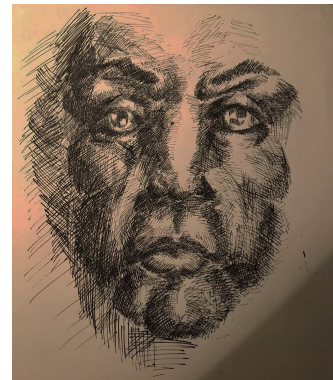

Der 19-jährige Leon Fermor dagegen bewegt sich auf dem biographischen Zeitenstrahl nach vorn. Seine fast archetypischen anmutenden Portraits ältere oder alter Männer entfalten visionäre Kraft- Einsamkeit- erscheint in der Transzendenz des Schmerzes als Fokussierung, Stärke und Auflösung.

MUSIK: JOSEF MARSCHALL

Kontakt: 0049(0)1575 4213430

Waldburgstraße 36

D 53424 Remagen

LEON FERMOR

Einsamkeit 2020, 2020

200 x 150 cm (h x w)

Tusche/ Federzeichnung auf Papier

LEON FERMOR

Einsamkeit 2020, 2020

Federzeichnung auf Papier

LEON FERMOR

Einsamkeit 2020, 2020

Tusche/ Federzeichnung auf Papier

---

LEON FERMOR