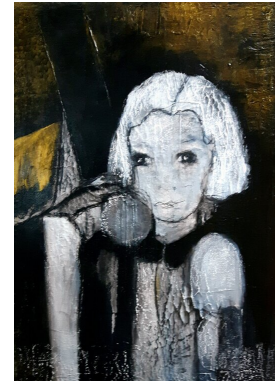

A.E.MARSCHALL

Einsamkeit 2020, 2018

70 x 50 x 5 cm (h x w x d)

Acryl auf Leinwand