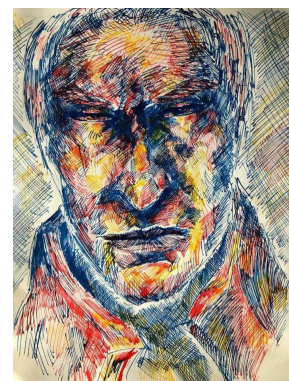

LEON FERMOR

Einsamkeit 2020, 2021

Federzeichnung auf Papier