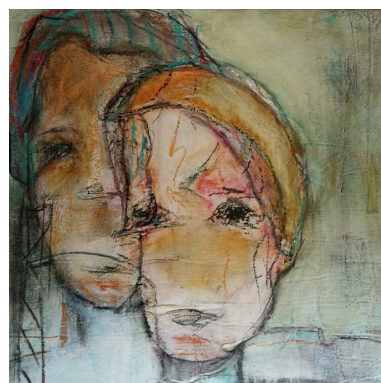

A.E.MARSCHALL

Einsamkeit 2020, 2020

40 x 40 x 5 cm (h x w x d)

Acryl auf Leinwand