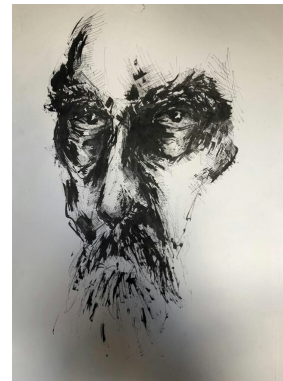

Der 19-jährige Leon Fermor dagegen bewegt sich auf dem biographischen Zeitenstrahl nach vorn. Seine fast archetypischen anmutenden Portraits ältere oder alter Männer entfalten visionäre Kraft- Einsamkeit- erscheint in der Transzendenz des Schmerzes als Fokussierung, Stärke und Auflösung.

LEON FERMOR

Einsamkeit 2020, 2020

Federzeichnung auf Papier

LEON FERMOR

Einsamkeit 2020, 2020

Tusche/ Federzeichnung auf Papier

---

LEON FERMOR

Einsamkeit 2020, 2021

Tusche/ Federzeichnung auf Papier

---

A.E.MARSCHALL

Einsamkeit 2020, 2015

120 x 100 cm (h x w)  
Acryl auf Leinwand

---

ANGELIKA EHRHARDT-MARSCHALL

Einsamkeit 2020, 2018

90 x 70 x 5 cm (h x w x d)  
Acryl auf Leinwand

---

A.E.MARSCHALL

Einsamkeit 2020, 2021

40 x 40 x 5 cm (h x w x d)

Acryl auf Leinwand

---