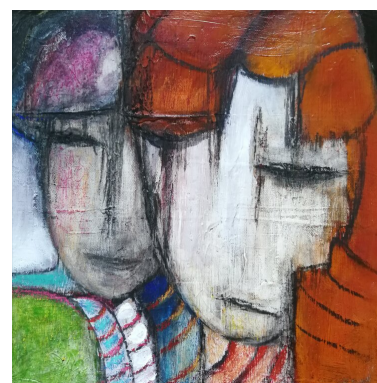

A.E.MARSCHALL

Einsamkeit 2020, 2020

40 x 40 x 5 cm (h x w x d)

Acryl auf Leinwand