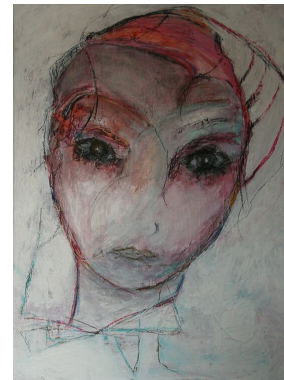

# Acryl auf Leinwand

---

ANGELIKA EHRHARDT-MARSCHALL

Einsamkeit 2020, 2020

70 x 50 x 5 cm (h x w x d)

Acryl auf Leinwand

---

LEON FERMOR