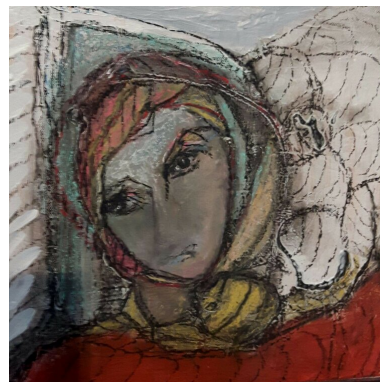

A.E.MARSCHALL

Einsamkeit 2020, 2021

40 x 40 x 3 cm (h x w x d)

Acryl auf Leinwand