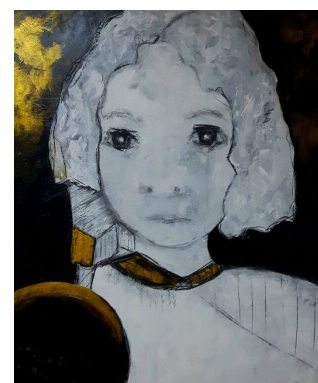

A.E.MARSCHALL

Einsamkeit 2020, 2018

120 x 100 x 5 cm (h x w x d)

Acryl auf Leinwand