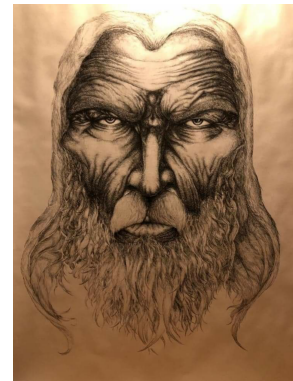

Der 19-jährige Leon Fermor dagegen bewegt sich auf dem biographischen Zeitenstrahl nach vorn. Seine fast archetypischen anmutenden Portraits ältere oder alter Männer entfalten visionäre Kraft- Einsamkeit- erscheint in der Transzendenz des Schmerzes als Fokussierung, Stärke und Auflösung.

MUSIK: JOSEF MARSCHALL

Kontakt: 0049(0)1575 4213430

Waldburgstraße 36

D 53424 Remagen

LEON FERMOR

Einsamkeit 2020, 2020

200 x 150 cm (h x w)

Tusche/ Federzeichnung auf Papier

LEON FERMOR

Einsamkeit 2020, 2020

Federzeichnung auf Papier

LEON FERMOR

Einsamkeit 2020, 2020

Tusche/ Federzeichnung auf Papier

---

LEON FERMOR