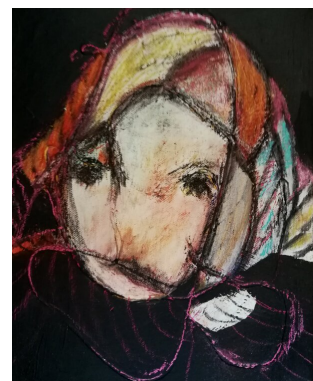

Einsamkeit 2020, 2018

70 x 50 x 5 cm (h x w x d)

Acryl auf Leinwand

---

A.E.MARSCHALL

Einsamkeit 2020, 2021

30 x 20 x 5 cm (h x w x d)

Acryl auf Leinwand