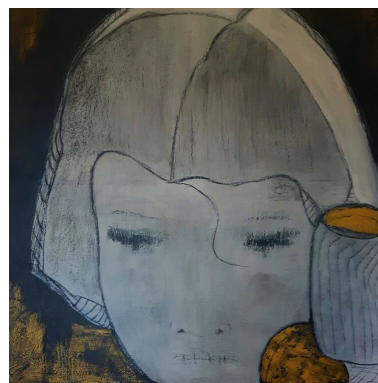

Einsamkeit 2020, 2021

Federzeichnung

---

A.E.MARSCHALL

Einsamkeit 2020, 2018

80 x 80 x 5 cm (h x w x d)

Acryl auf Leinwand

---