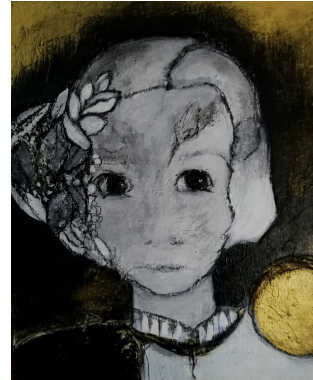

A.E.MARSCHALL

Einsamkeit 2020, 2015

120 x 100 x 5 cm (h x w x d)

Acryl auf Leinwand

---

A.E.MARSCHALL

Einsamkeit 2020, 2018

120 x 100 x 5 cm (h x w x d)

Acryl auf Leinwand

---

ANGELIKA EHRHARDT-MARSCHALL

Einsamkeit 2020, 2020

70 x 50 x 5 cm (h x w x d)

Acryl auf Leinwand

---

A.E.MARSCHALL

Einsamkeit 2020, 2018

70 x 50 x 5 cm (h x w x d)

Acryl auf Leinwand

---

A.E.MARSCHALL

Einsamkeit 2020, 2021

30 x 20 x 5 cm (h x w x d)

Acryl auf Leinwand