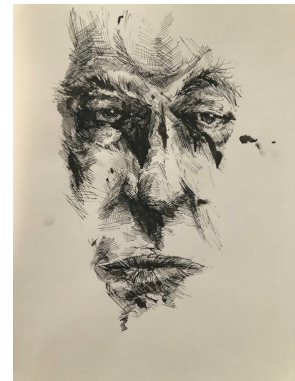

# Acryl auf Leinwand

---

ANGELIKA EHRHARDT-MARSCHALL

Einsamkeit 2020, 2020

70 x 50 x 5 cm (h x w x d)

Acryl auf Leinwand

---

LEON FERMOR

Einsamkeit 2020, 2020

Tusche/ Federzeichnung auf Papier

LEON FERMOR

Einsamkeit 2020, 2021

Tusche/ Federzeichnung auf Papier

LEON FERMOR

Einsamkeit 2020, 2020

Tusche / Federzeichnung auf Papier